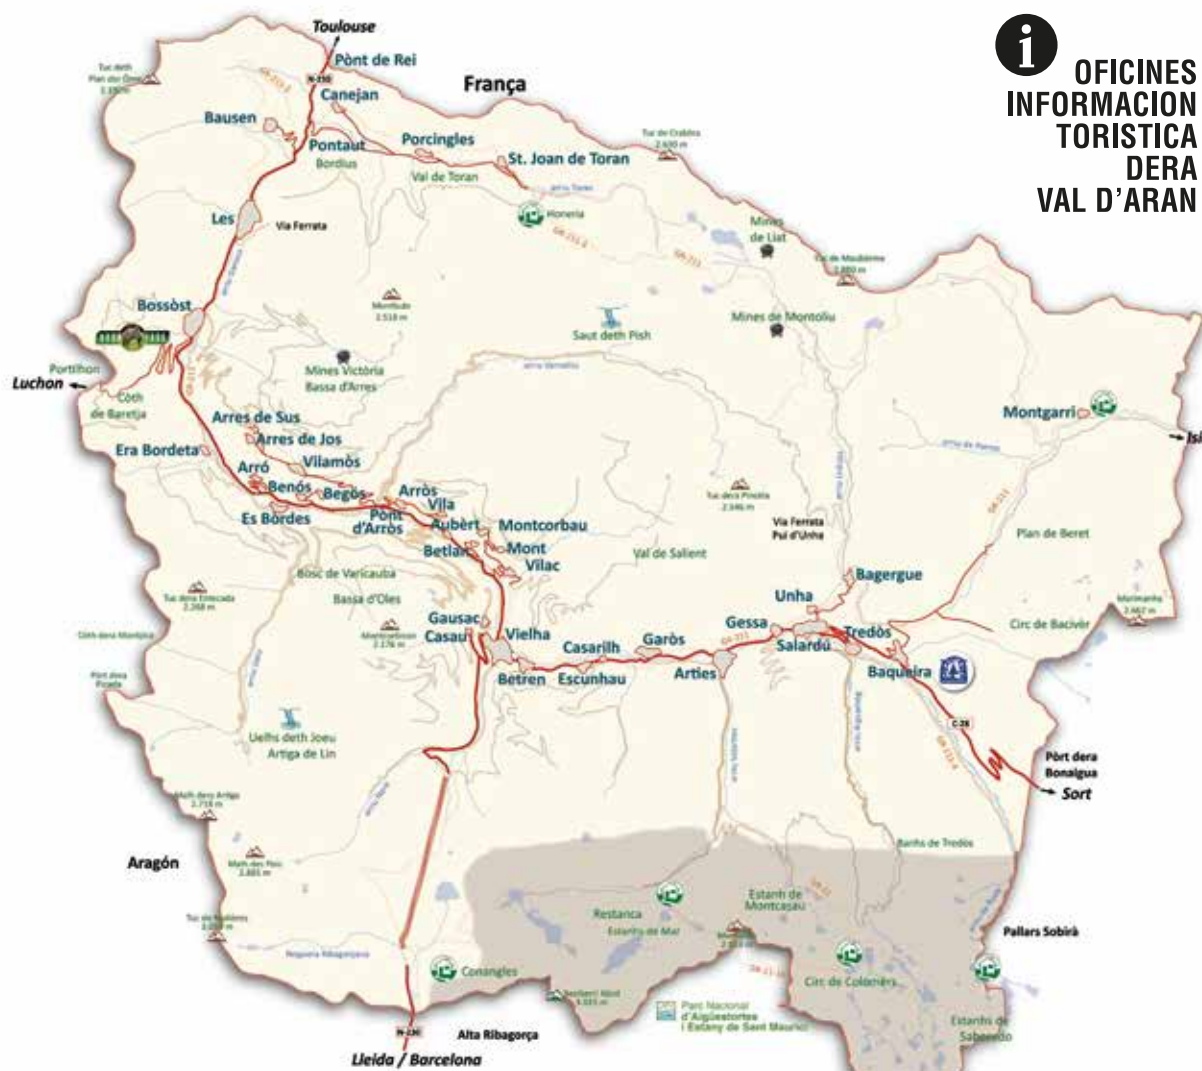

LOTJAMENTS

ALLOTJAMENTS · ALOJAMIENTOS · HÉBERGEMENT · ACCOMMODATIONS

#LotjamentsValdAran

www.visitvaldaran.com

i **OFICINES
INFORMACION
TORISTICA
DERA
VAL D'ARAN**

VIELHA
Sarruilèra, 10
Tel. 00 34 973 64 01 10
o.torisme@aran.org